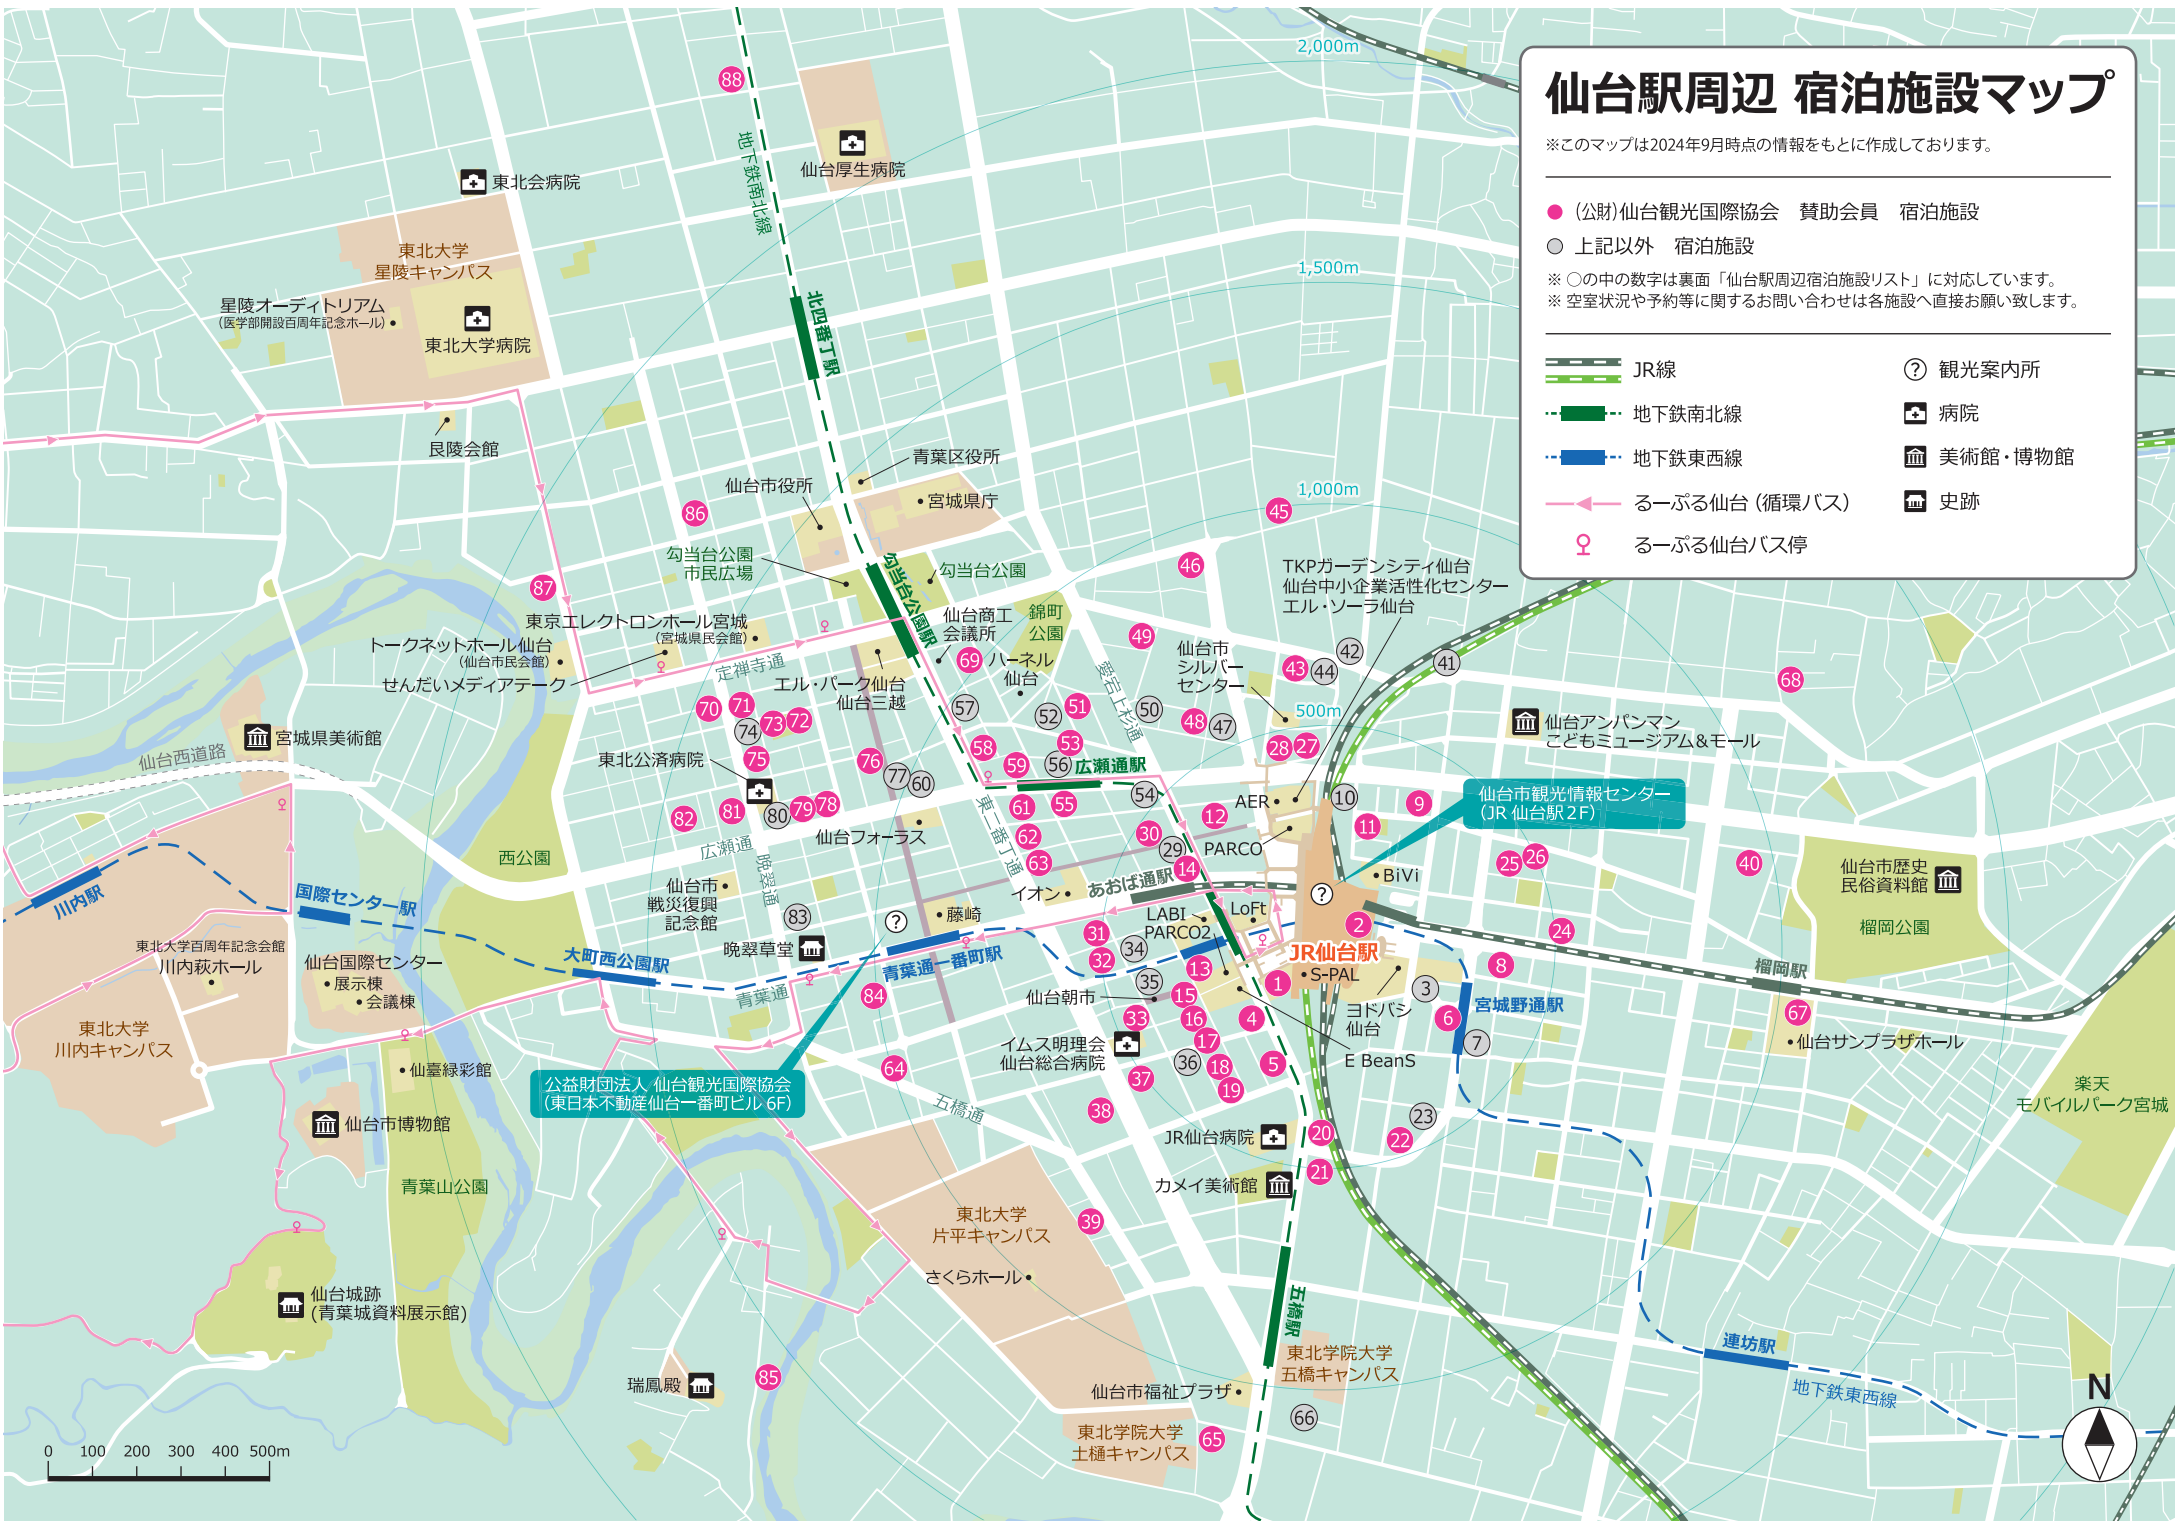

仙台駅周辺 宿泊施設マップ

※このマップは2024年9月時点の情報をもとに作成しております。

- (公財)仙台観光国際協会 賛助会員 宿泊施設
- 上記以外 宿泊施設

※○の中の数字は裏面「仙台駅周辺宿泊施設リスト」に対応しています。
※ 空室状況や予約等に関するお問い合わせは各施設へ直接お願い致します。

	JR線		観光案内所
	地下鉄南北線		病院
	地下鉄東西線		美術館・博物館
	るーぶる仙台(循環バス)		史跡
	るーぶる仙台バス停		

● 仙台駅から 1,000m 以内

No.	名 称	電話番号	部屋数
38	ウェスティンホテル仙台	022-722-1234	292
39	相崎旅館	022-264-0700	15
40	丘のホテル	022-256-7311	35
43	リッチモンドホテル仙台	022-722-0055	344
45	ホテル白萩	022-265-3411	28
46	ホテルメイフラワー仙台	022-262-5411	196
48	東横 INN 仙台西口広瀬通	022-721-1045	210
49	第一インパーク	022-213-0089	85
51	ホテルグリーンセレクト	022-217-3117	151
53	R&B ホテル仙台広瀬通駅前	022-726-1919	202
55	杜の湯ドリーミン EXPRESS 仙台広瀬通	022-715-7077	120
58	三井ガーデンホテル仙台	022-214-1131	224
59	江陽グランドホテル	022-267-5111	149
61	スーパーホテル仙台・広瀬通り	022-224-9000	173
62	ホテルプレミアムグリーンヒルズ	022-722-1501	118
63	ホテルクラウンヒルズ仙台青葉通り	050-1807-3381	154
64	ホテルベルエア仙台	022-217-8511	125

● 仙台駅から 2,000m 以内

No.	名 称	電話番号	部屋数
85	ビジネス旅館オタマヤ	022-222-7892	20
86	アパホテル 〈仙台勾当台公園〉	022-263-3111	97
87	ホテルグリーンライン	022-217-8311	83

● 仙台駅から 2,500m 以内

No.	名 称	電話番号	部屋数
88	ホテルグリーンシティ	022-219-2691	80

【 その他施設 】

No.	名 称
3	ダイワロイネットホテル仙台
7	ザ・ワンファイブ仙台
10	アパホテル 〈TKP 仙台駅北〉
23	R&B ホテル仙台東口
29	駅前人工温泉 とぼす 仙台駅西口
34	コンフォートホテル仙台西口
35	KOKO HOTEL 仙台駅前 West
36	KOKO HOTEL 仙台駅前 South

No.	名 称
41	ホテルパレス仙台
42	ホテル パーク仙台 II
44	OF HOTEL (オブホテル)
47	天然温泉 萩の湯 ドリーミン仙台駅前
50	旅館つかさ
52	ホテルリブマックス仙台広瀬通
54	天然温泉 青葉の湯 ドリーミン仙台 ANNEX
56	天然温泉 杜都の湯 御宿 野乃仙台
57	KOKO HOTEL 仙台勾当台公園
60	ダイワロイネットホテル仙台一番町 PREMIER