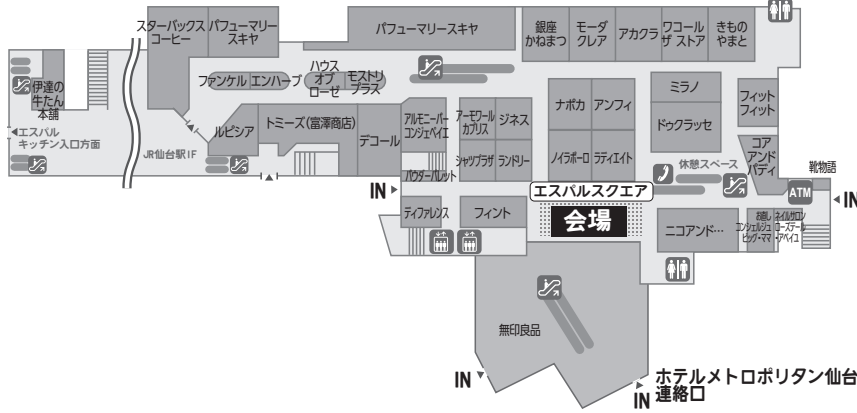

### 仙台の こけし展示・販売

仙台在住の工人の作品を  
展示・販売

「仙台井こけし」が会場にやってくる!!

日時 平成31年2月16日土・23日日  
13:00~15:30

※上記時間に工芸展会場やエスパル仙台館内  
各所に登場します。

仙台井こけしも  
登場するっしょ!

主催 (公財) 仙台観光国際協会 共催 仙台市 協力 仙台ターミナルビル株

後援 東北経済産業局、宮城県、(MBC) 仙台放送局、TBC東北放送、仙台放送、三キテレビ、KHB東日本放送、河北新報社、朝日新聞仙台総局、読売新聞東北総局、毎日新聞仙台支局、産経新聞社東北総局、日本経済新聞社仙台支局、仙台リビング新聞社、エフエム仙台

仙台市工芸展会場位置図 (エスパル仙台本館 1F エスパルスクエア)

仙台のこけし展示・販売

仙台在住のこけし工人 3 人の作品を数量限定で展示・販売

平賀輝幸 (平賀こけし店)  
有路静夫 (有路こけし店)  
我妻敏 (我妻こけし製作所)  
(敬称略・順不同)

仙台・宮城の手しごとと工芸雑貨の販売

仙台弁こけしグッズ他、工芸雑貨が盛りだくさん!

Watalis

MerryMerryChristmasland